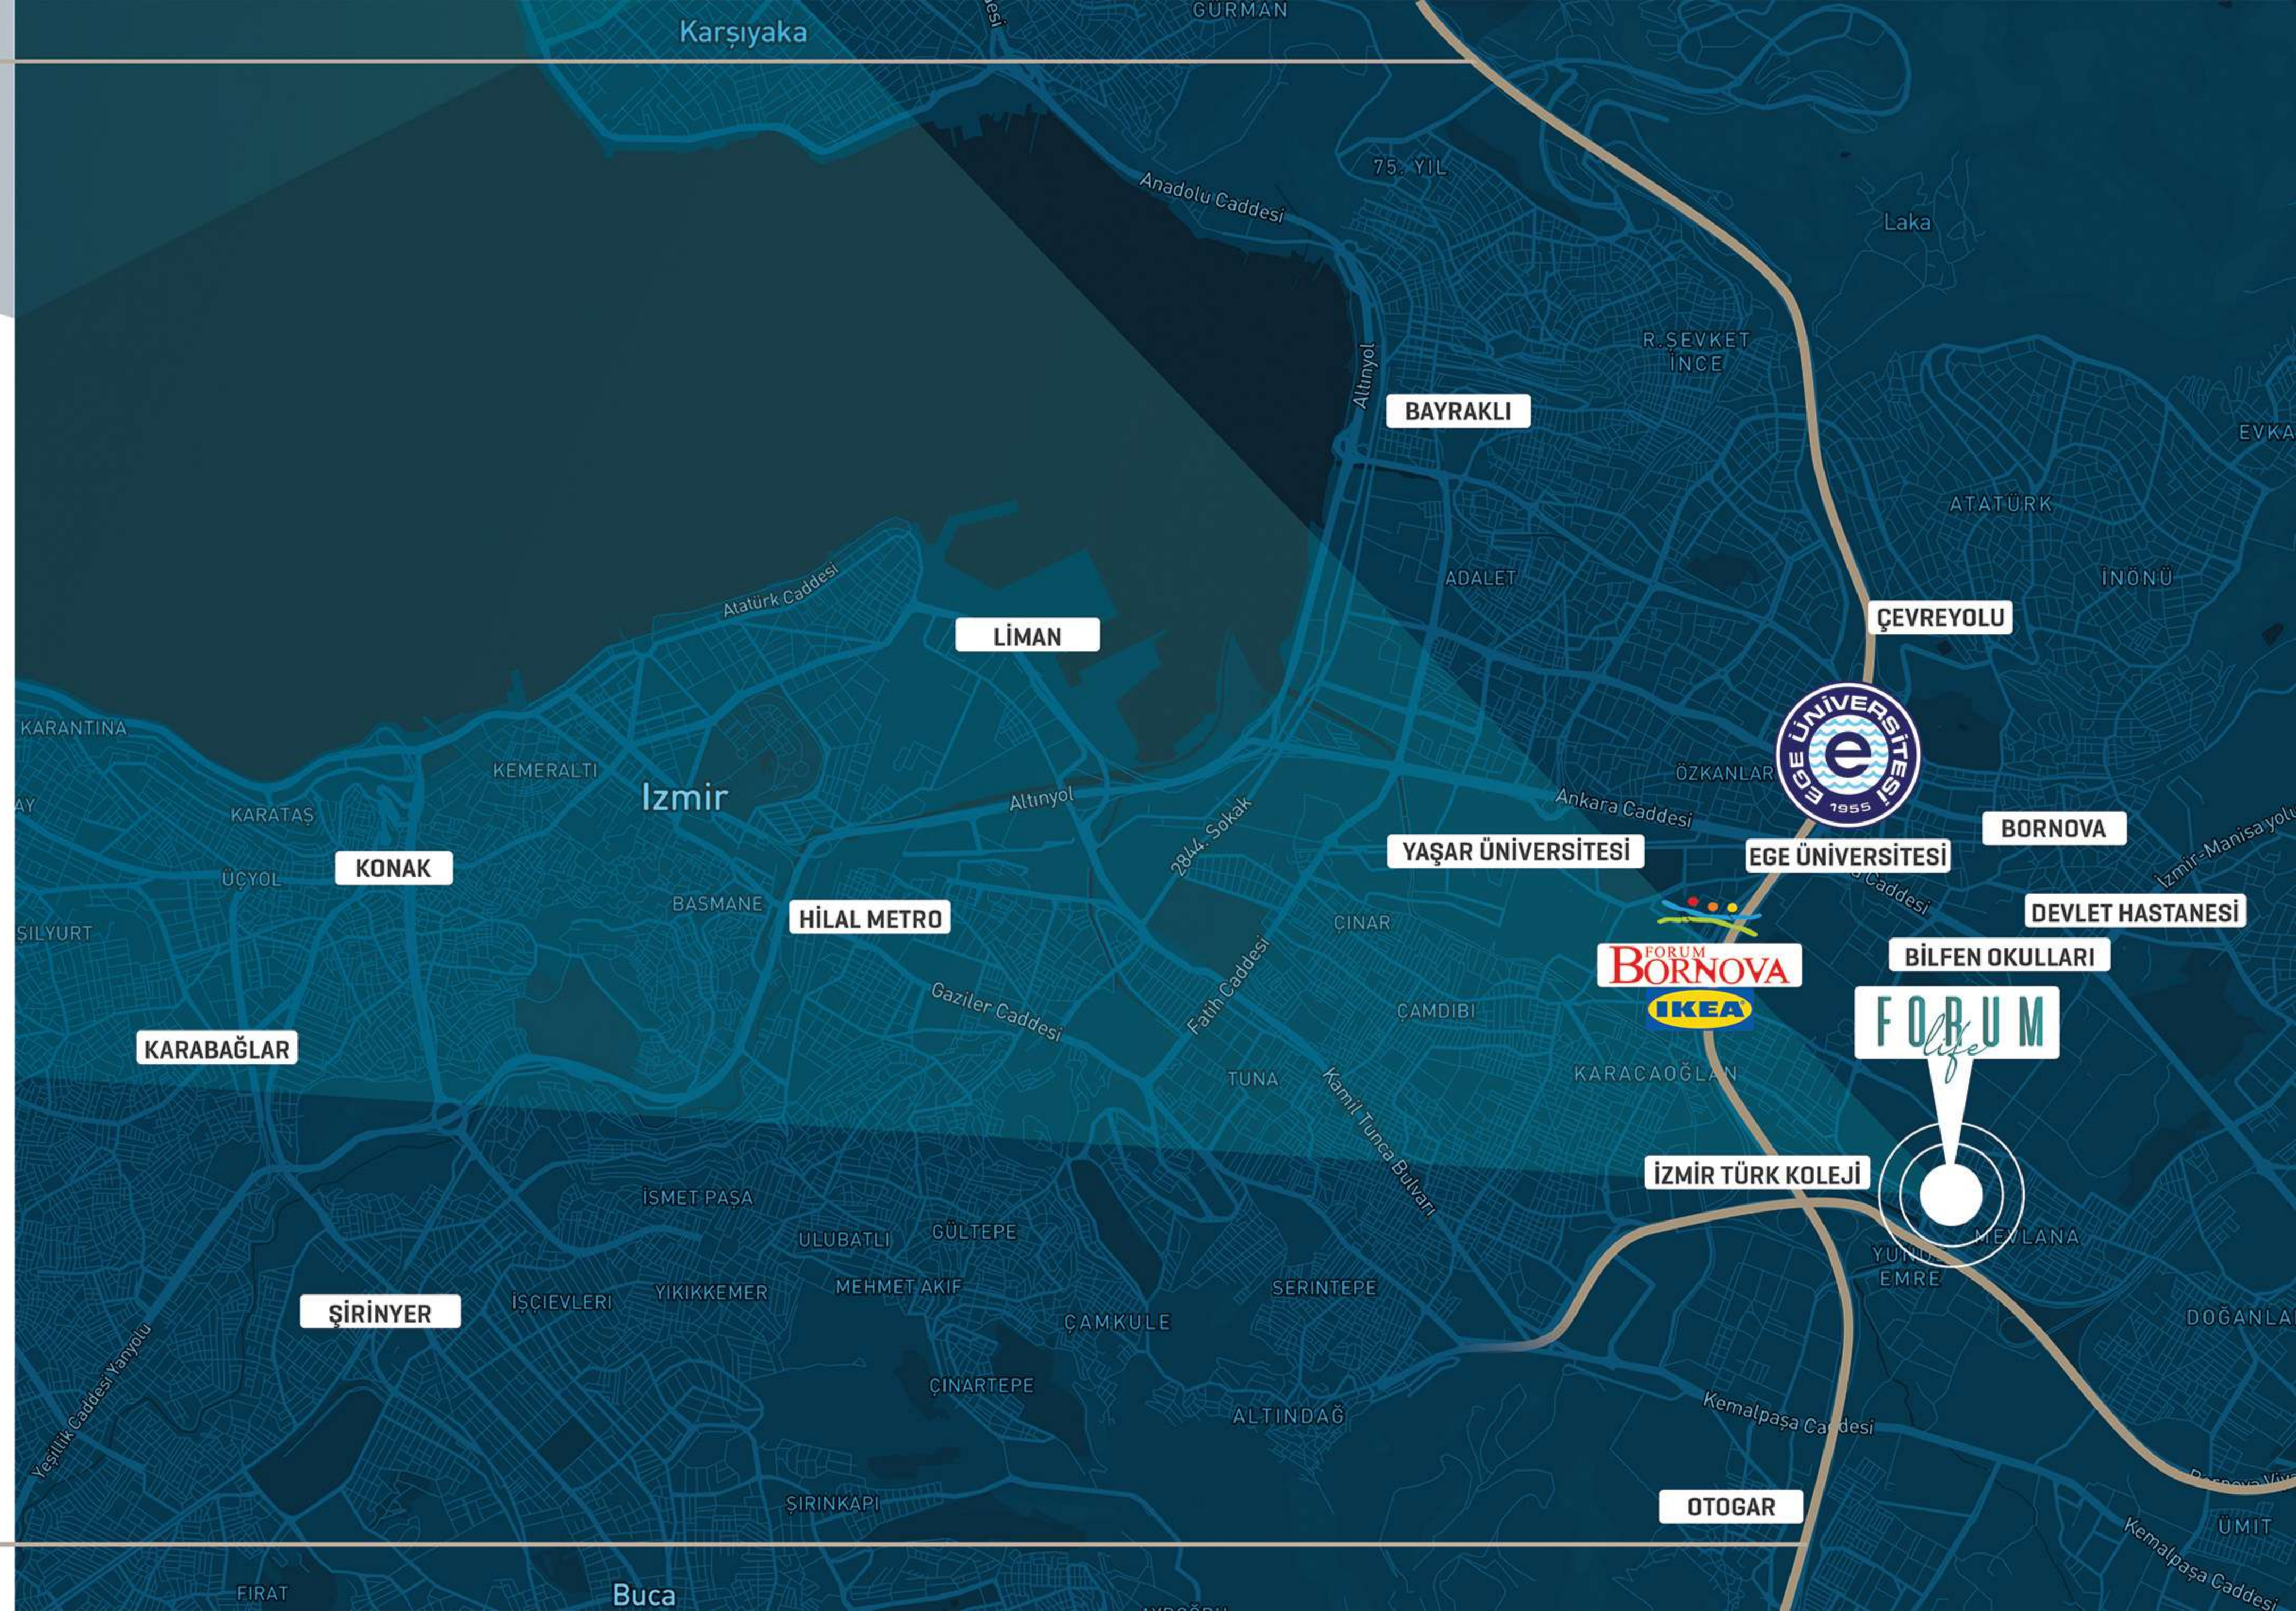

Hayatına değer katanlar için güzel bir yaşam alanı...

FORUM
life

FORUM

life

LOKASYON

EĞİTİM KURUMLARI

Ege Üniversitesi.....	1 km
İzmir Türk Koleji.....	250 m
İzmir Fen Lisesi.....	1,3 km
Bilfen Okulları.....	1 km
Tevfik Fikret İlköğretim Okulu.....	1 km
Yaşar Üniversitesi.....	2 km

SAĞLIK KURUMLARI

Ege Üniversitesi Tıp Fakültesi.....	1 km
Türkan Özilhan Devlet Hastanesi.....	2 km
Galen Hastanesi.....	5 km

DİĞER KONUMLAR

Forum Bornova.....	1 km
Park Bornova.....	2,5 km
IKEA.....	1 km
Otogar.....	1,2 km
Alsancak.....	8 km
Urla.....	26 km
Çeşme.....	73 km